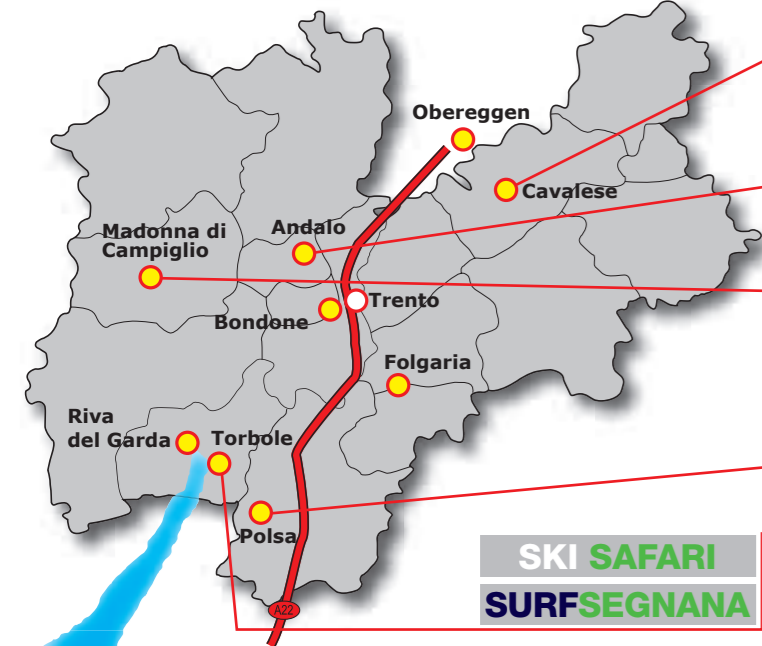

SMITH Volkswagen Custom Made FREESKI mφSTIC

SKI GARDA SAFARI: LA NUOVA FRONTIERA DELLA VACANZA SULLA NEVE

SKI GARDA SAFARI: PROGRAMMA

FORMULA HOTEL 2 NOTTI + 1 ITINERARIO

Ski Garda Safari è il nuovo progetto che Ti permetterà di abbinare un soggiorno nell'incantevole contesto dell'Alto Garda con le più belle piste da sci trentine.

Potrai godere delle bellezze e dell'organizzazione di Madonna di Campiglio, di Andalo, del Cermis, di S.Valentino e della Polsa...e poi ancora, in alternativa, Folgaria, Pampeago o Monte Bondone.

Ti garantiamo la neve migliore per la Vacanza Migliore!